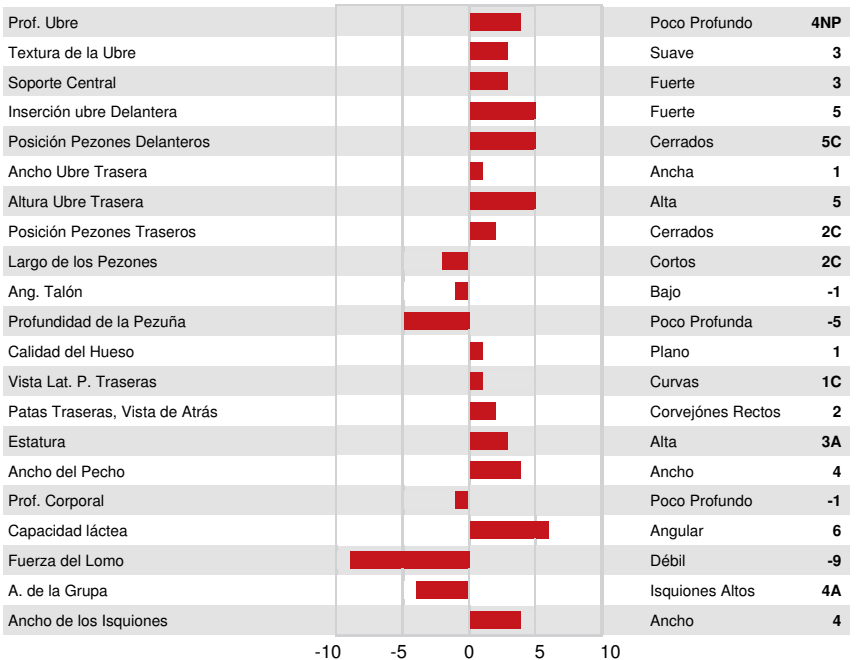

RIVER VALLEY CECE CHROME

JX SHOT OF NAT AVON ANORA {3}

JX FARIA BROTHERS AVON {2}

JX SHOT OF NAT LEONEL ANGELINA {4} VG-80%-2YR-USA

JX FARIA BROTHERS LEONEL {3}

SUNSET CANYON RENEGADE ANTHEM EX-91%-3YR-USA

GMACE LPI +2018 PRO\$ 2335 JH1F JNSF

Reg. #: JE840M3144728626 aAa: 243615 DMS: 126,246
 Nacimiento: 09/25/2018 Caseina Kappa: BB Caseina Beta: A2A2

PRODUCCIÓN		49 Hatos 639 Hijas 84% Conf.			GMACE 24*APR
Leche kg	1291	Grasa kg	83	Grasa %	+0.21
				Proteína kg	50
				Proteína %	-0.01

SALUD Y FERTILIDAD Inmunidad 93

Vida en el Hato	106	Inmunidad de los terneros	98
SCS	99	Habilidad al Parto	101
Fertilidad de la Hija	104	Habilidad de las Hijas al Parto	100
Puntaje de Condición Corporal	95	Rapidez en el Ordeño	102
Resistencia a Mastitis	100	Temperamento Lechero	99
Persistencia de la lactación	101	Resistencia a Enfermedades Metabólicas	100

CONFORMACIÓN 28 Hatos 236 Hijas 74% Conf. GMACE 24*APR

Conformación	4	Fortaleza Lechera	2
Sistema Mamario	6	Grupa	-5
Patas y Pezuñas	-2		

SUNSET CANYON RENEGADE ANTHEM
THIRD DAM

SUNSET CANYON RENEGADE ANTHEM
THIRD DAM